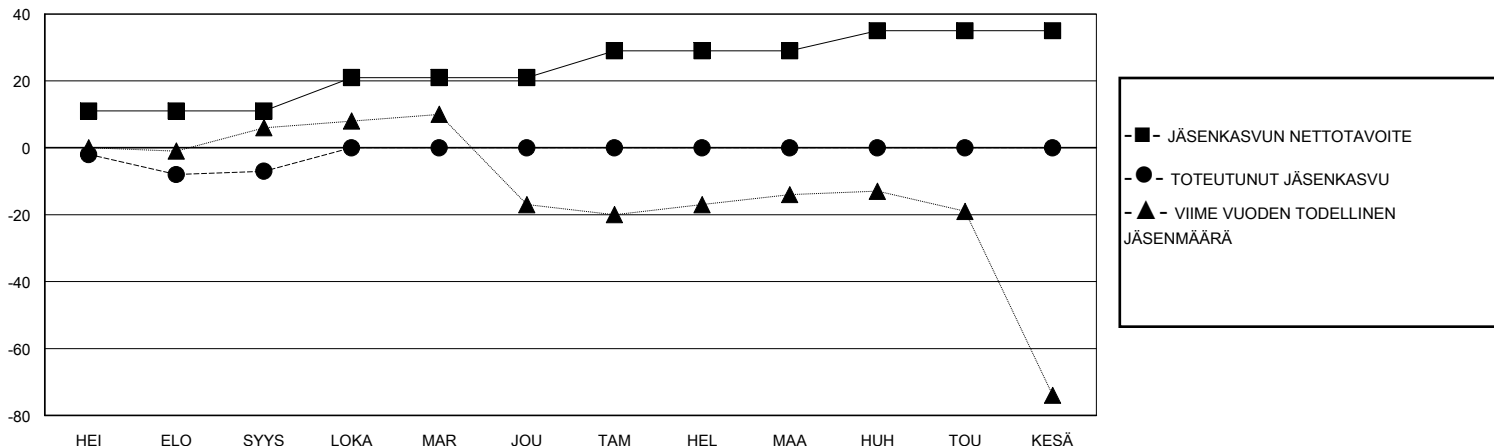

MONTHLY MEMBERSHIP PROGRESS REPORT

District 107 H

Results as of: 9/30/2023

GMT:

SIJAINTI FINLAND

GMT VAALIPIIRI

| Klubit | | | | jäsentä | | | |
|--------------------|----------------------|--------------|------------------|--------------------|--------------------------|-----------------------|---|
| TULOKSET 2023-2024 | | | | TULOKSET 2023-2024 | | | |
| NELJÄNNES | UUDEN KLUBIN TAVOITE | UUDET KLUBIT | LOPETETUT KLUBIT | NELJÄNNES | JÄSENKASVUN NETTOTAVOITE | TOTEUTUNUT JÄSENKASVU | POISTETUT JÄSENET (mukaan lukien siirrot) |
| HEI/ELO/SYYS | 0 | 0 | 0 | HEI/ELO/SYYS | 11 | 10 | 15 |
| LOKA/MAR/JOU | 1 | 0 | 0 | LOKA/MAR/JOU | 10 | 0 | 0 |
| TAM/HEL/MAA | 0 | 0 | 0 | TAM/HEL/MAA | 8 | 0 | 0 |
| HUH/TOU/KESÄ | 0 | 0 | 0 | HUH/TOU/KESÄ | 6 | 0 | 0 |

TAVOITTEET JA UUDET KLUBIT, KUMULATIIVINEN

TAVOITTEET JA JÄSENET, KUMULATIIVINEN

LAKKAUTETUT KLUBIT: 0

5 CLUBS OF 41 LISÄNNYT YHDEN TAI USEAMMAN UUTTA JÄSENTÄ

SUKUPUOLIJAKAUMA

MIES 810 (82.74%)
NAINEN 169 (17.26%)