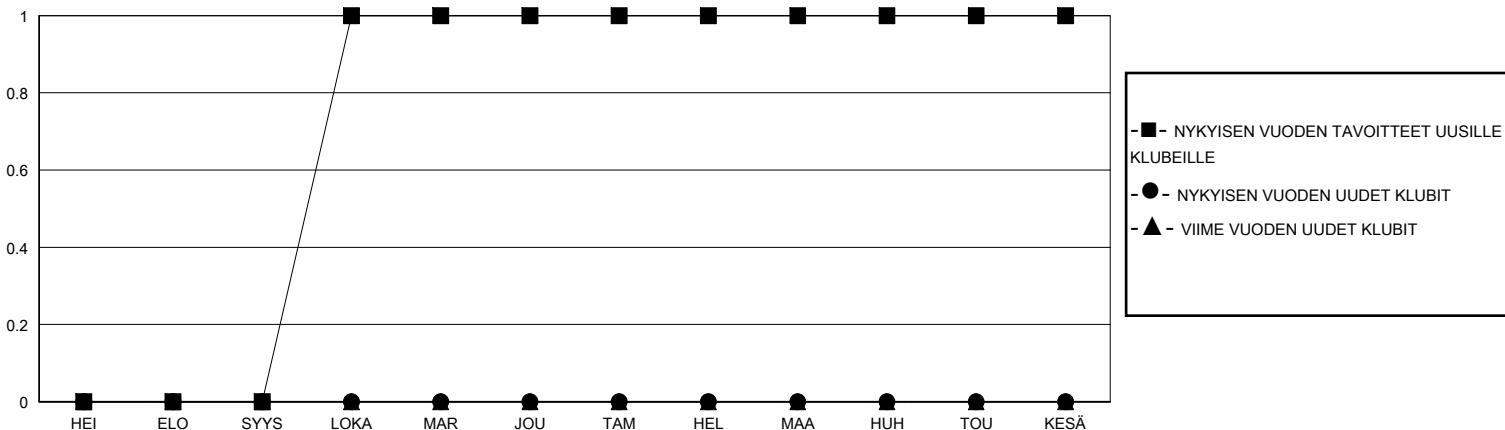

MONTHLY MEMBERSHIP PROGRESS REPORT

District 107 H

Results as of: 9/30/2023

GMT:

SIJAINTI FINLAND

GMT VAALIPIIRI

| Klubit | | | | jäsentä | | | |
|--------------------|----------------------|--------------|------------------|--------------------|--------------------------|-----------------------|---|
| TULOKSET 2023-2024 | | | | TULOKSET 2023-2024 | | | |
| NELJÄNNES | UUDEN KLUBIN TAVOITE | UUDET KLUBIT | LOPETETUT KLUBIT | NELJÄNNES | JÄSENKASVUN NETTOTAVOITE | TOTEUTUNUT JÄSENKASVU | POISTETUT JÄSENET (mukaan lukien siirrot) |
| HEI/ELO/SYYS | 0 | 0 | 0 | HEI/ELO/SYYS | 11 | 10 | 15 |
| LOKA/MAR/JOU | 1 | 0 | 0 | LOKA/MAR/JOU | 10 | 0 | 0 |
| TAM/HEL/MAA | 0 | 0 | 0 | TAM/HEL/MAA | 8 | 0 | 0 |
| HUH/TOU/KESÄ | 0 | 0 | 0 | HUH/TOU/KESÄ | 6 | 0 | 0 |

TAVOITTEET JA UUDET KLUBIT, KUMULATIIVINEN

TAVOITTEET JA JÄSENET, KUMULATIIVINEN

LAKKAUTETUT KLUBIT: 0

5 CLUBS OF 41 LISÄNNYT YHDEN TAI USEAMMAN UUTTA JÄSENTÄ

SUKUPUOLIJAKAUMA

MIES 810 (82.74%)
NAINEN 169 (17.26%)